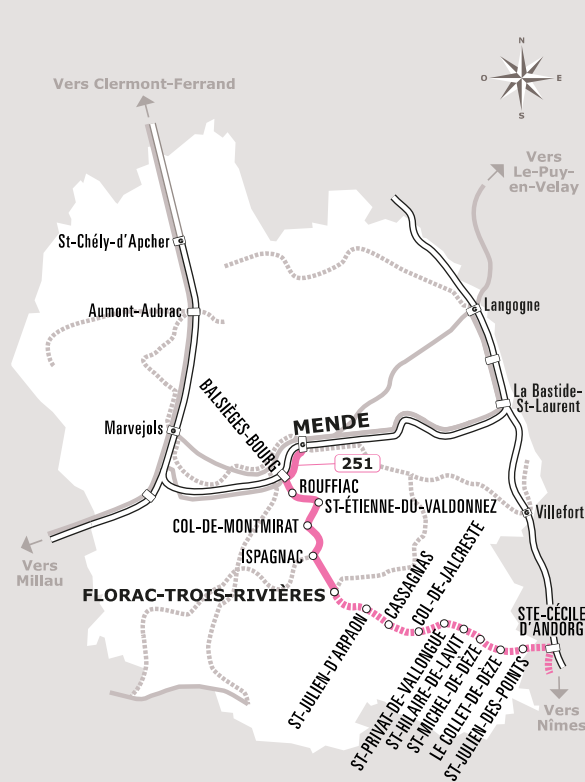

MEUDE > FLORAC > ALES

JOURS DE LA SEMAINE		S	LàV	Ma J	LàS	LàV
DU 15 AVRIL AU 30 OCTOBRE		●	●		●	●
DU 1ER NOVEMBRE AU 14 AVRIL				●	●	●
Mode de transport		252	252	252	251	251
MEUDE	Foirail				12:00	17:30
	Gare SnCF				12:05	17:35
BALSIEGES	Cr. N106/Rd986				12:15	17:45
ST-BAUZILE	Pkg Cr. D41 N106				12:20	17:50
ST-ET. VALDON.	Arret B. Centre				12:25	17:55
	Col Montmirat				12:30	18:00
ISPAGNAC	Parking Ecole	08:35	09:25	09:25	12:45	18:15
FLORAC 3 RIV.	Ancienne Gare	08:55	09:45	09:45	13:00	18:30
CANS-ET-CÉVENNES	Mairie St Julien d'Arpaon	09:05	09:55	09:55		
CASSAGNAS	Cr. N106	09:10	10:00	10:00		
ST-ANDRÉ-DE-LAN.	Col de Jalcreste	09:15	10:05	10:05		
ST-PRIV. DE V.	Cr. St Frezal	09:20	10:10	10:10		
ST-HIL.-DE-LAVIT	Cr. N106	09:28	10:18	10:18		
ST-MICHEL	La Rivière	09:31	10:23	10:23		
LE COL.-DE-DÈZE	Pkg Gendarm.	09:35	10:25	10:25		
ST-JULIEN-DES-POI.	Cr. N106	09:41	10:31	10:31		
STE-CECILE-D'ANDORGE	Cr. N106	09:45	10:35	10:35		
LA GRAND COMBE	N106 Cr.Argentan	09:55	10:45	10:45		
ALES	Gare Routiere	10:10	11:00	11:00		

L'itinéraire Florac - Alès fonctionne uniquement mardi et jeudi entre le 1^{er} novembre et le 14 avril

Départ d'Ispagnac uniquement sur réservation

Sources : Région Occitanie / Pyrénées-Méditerranée
Auteurs : DGDITM / DPOM / JPT
Date : Septembre 2022

ANNÉE 2022 - 2023
Du 1/09/2022 au 31/08/2023

Gard
Lozère

Horaires
AUTOCAR

251

252

Ligne 251 252

Florac > Mende
Florac > Alès

Les transports de Ma Région

L'itinéraire Florac - Alès fonctionne uniquement mardi et jeudi entre le 1^{er} novembre et le 14 avril